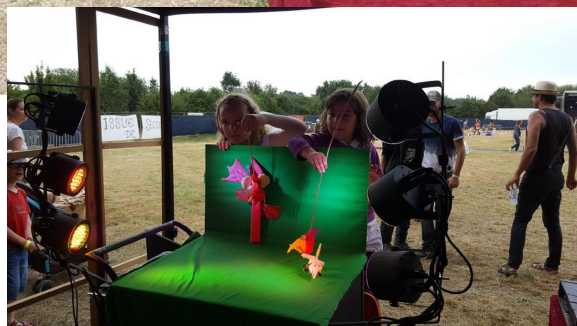

ZOO

Zoo Tv est un atelier de création itinérant pour les petits et les grands mêlant marionnettes et vidéo. Il permet de créer sa marionnette en mousse et de faire son dessin animé en direct.

POURQUOI ZOO TV ?

Un Atelier pédagogique

Né de l'imagination débordante de Fabien Moretti (Atelier Zim, Cie La Mitaine) & Arnaud Cassone (Artcraft Visuals), Zoo Tv est le fruit d'une collaboration mêlant leurs compétences respectives dans un projet pédagogique et ludique.

ZOO TV C'EST QUOI ?

Un projet interactif

Zoo Tv est un projet basé sur l'interactivité. L'enfant est amené à créer sa propre marionnette, à explorer sa créativité et, grâce à l'expérience de Fabien, à concrétiser son idée en 5 minutes.

Un atelier itinérant.

Zoo Tv est un atelier mobile, rapide à monter et à démonter, facile à mettre en oeuvre dans des environnements très variés. Festivals, kermesses, centre de vacances etc... Il nécessite une prise 16 ampères et un espace minimum de 6m x 3m.